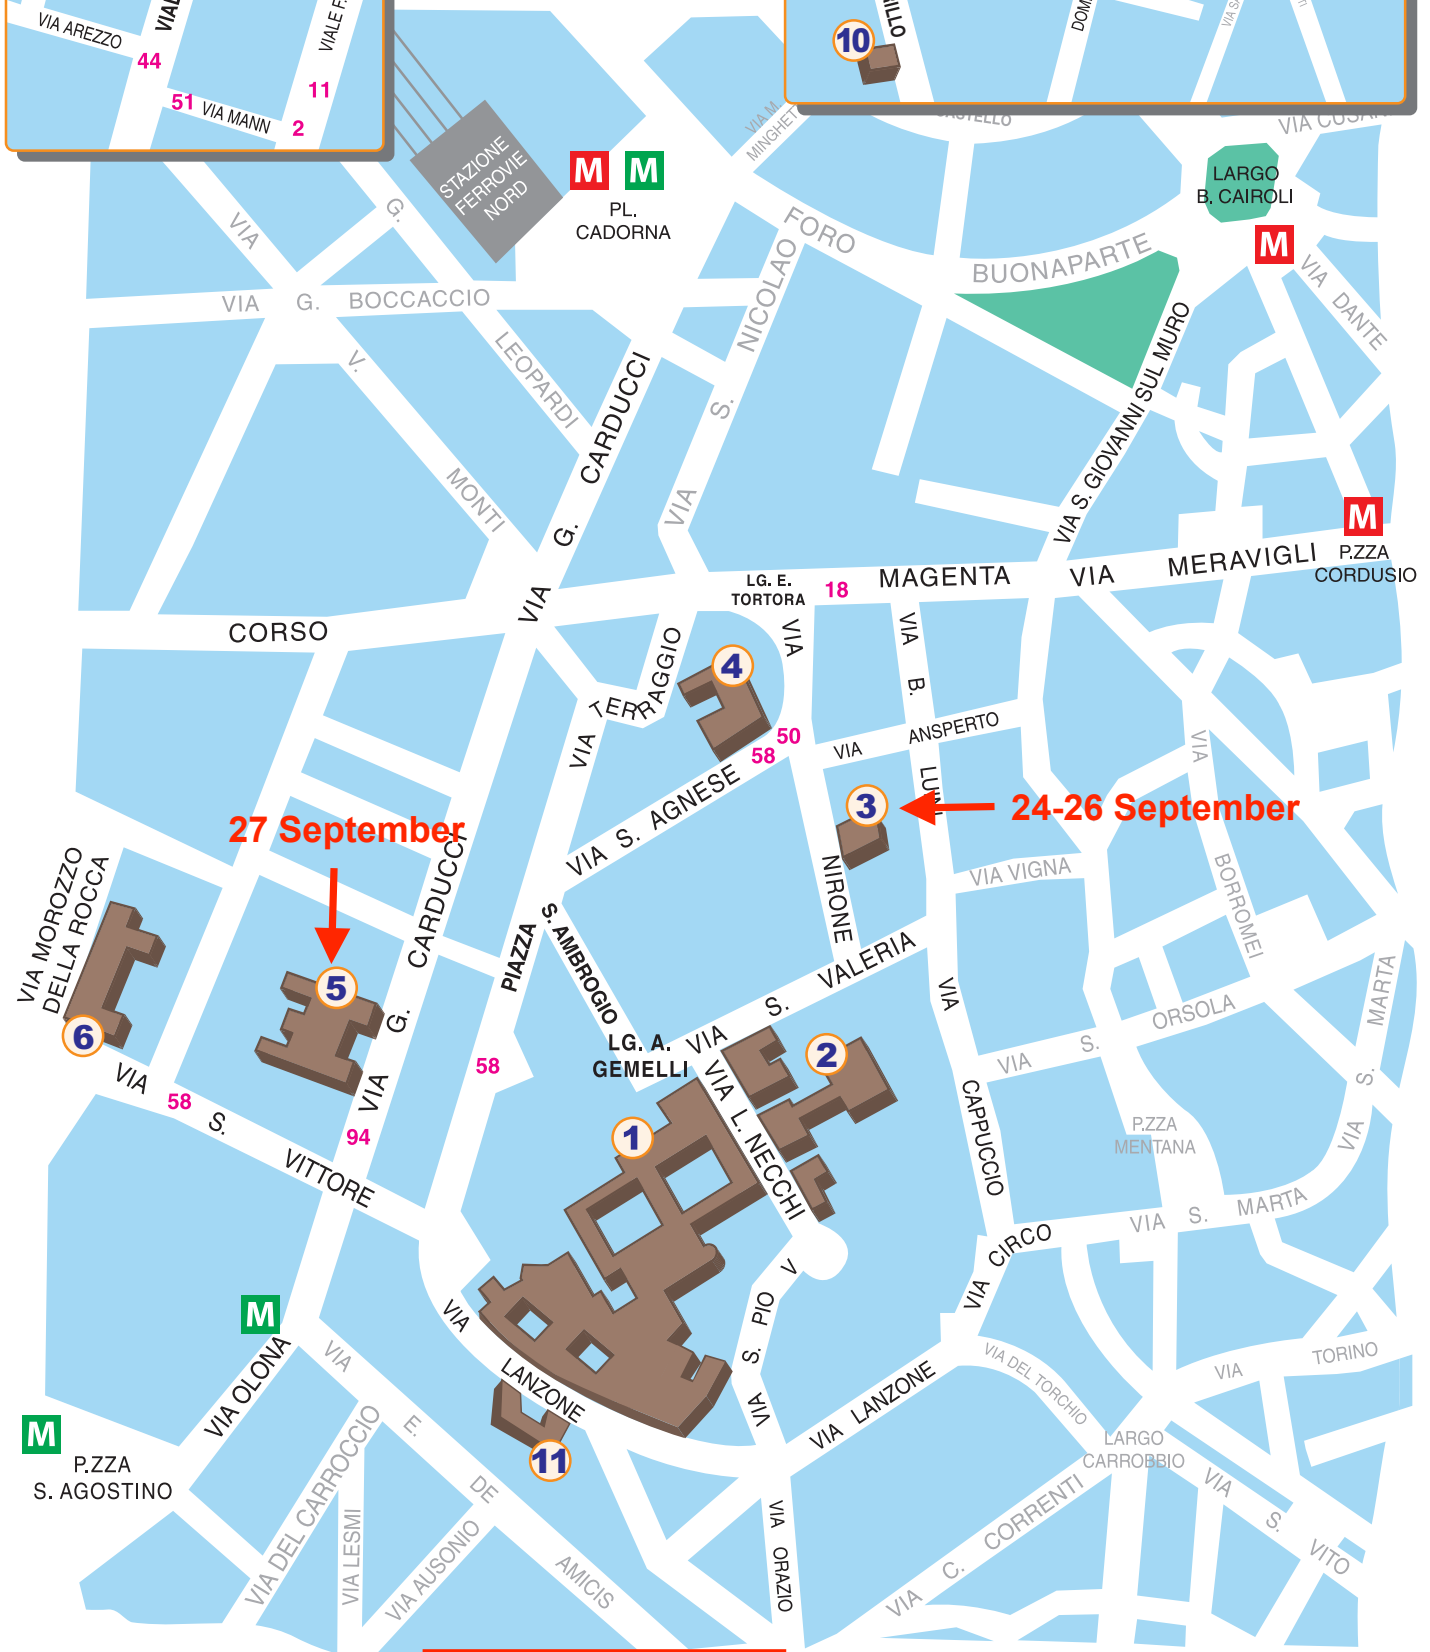

# Mappa delle Sedi universitarie del Campus di Milano

- ① Sede di Largo Gemelli, 1
- ② Sede di Via Necchi, 5/7
- ③ Sede di Via Nirone, 15
- ④ Sede di Via S. Agnese, 2/4
- ⑤ Sede di Via G. Carducci, 28/30
- ⑥ Sede di Via Morozzo della Rocca, 2/a
- ⑦ Sede di Via Suzzani, 279 (Scienze motorie)
- ⑧ Sede di P.zza Buonarroti 30, ingresso Via Giotto
- ⑨ Sede di Via Pagliano, 10 (P.I.M.E.)
- ⑩ Sede di Viale Murillo, 17
- ⑪ Sede di Via Lanzone, 29