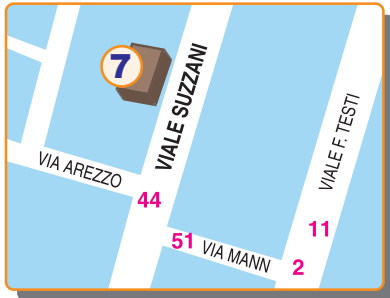

# Mappa delle Sedi universitarie del Campus di Milano

- ① Sede di Largo Gemelli, 1
- ② Sede di Via Necchi, 5/7
- ③ Sede di Via Nirone, 15
- ④ Sede di Via S. Agnese, 2/4
- ⑤ Sede di Via G. Carducci, 28/30
- ⑥ Sede di Via Morozzo della Rocca, 2/a
- ⑦ Sede di Via Suzzani, 279 (Scienze motorie)
- ⑧ Sede di P.zza Buonarroti 30, ingresso Via Giotto
- ⑨ Sede di Via Pagliano, 10 (P.I.M.E.)
- ⑩ Sede di Viale Murillo, 17
- ⑪ Sede di Via Lanzone, 29